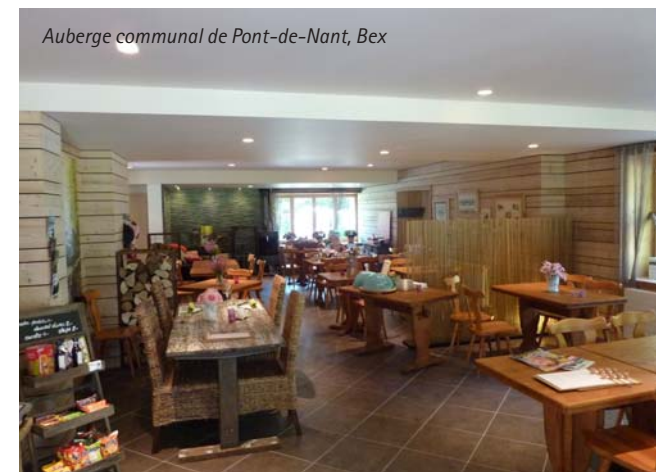

Place Centrale – Kiosque à musique – Martigny

Ce projet a fait l'objet d'un concours gagné par un bureau parisien chargé de réaménager la place. En cours de travaux, il a été fait appel à DTArchitecture pour reprendre la réalisation d'un nouveau kiosque à musique comprenant une scène, une loge pour les artistes. L'équipe a une fois de plus fait preuve d'adaptabilité en reprenant rapidement en cours d'ouvrage un projet complexe au plan architectural, dans des délais serrés. Et ce fut une réussite!